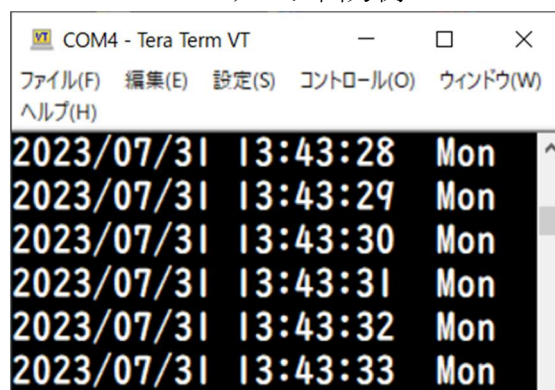

データ出力例

製造販売： 株式会社ホリウチ電子設計

〒227-0044 神奈川県横浜市青葉区もえぎ野 6 - 9

TEL: 045-482-4170

FAX: 045-482-4171

URL: <http://www.hedcj.com>